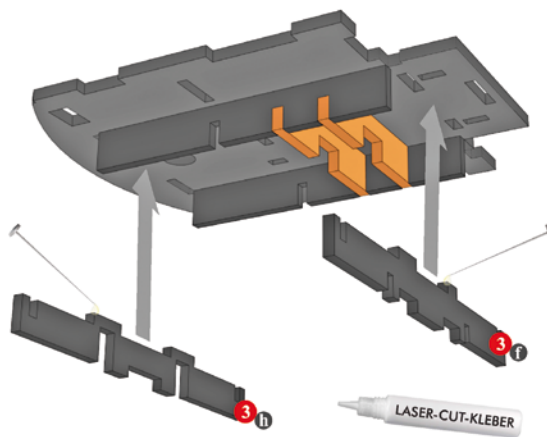

Anleitung. Instructions. Mode d'emploi.

DAMPFKRAN H0 1397

de Vor Gebrauch die Sicherheitshinweise und Anleitung genau lesen und beachten.

Vor dem Zusammenbau sollten Sie sich mit den Einzelteilen vertraut machen, diese sorgfältig abtrennen und ggf. z.B. mit feinem Schmirgelpapier entgraten. Vor der Montage die Teile gemäß der Anleitung vorsortieren. Zum Verkleben (wenig Klebstoff verwenden) empfehlen wir Laser-Cut-Kleber (z.B. Busch 7592),

A

Modellbau-Kleber
Busch 7599

Laser-Cut-Kleber
Busch 7592

Wenig Klebstoff verwenden. Bei filigranen Teilen den Klebstoff z.B. mit einer Stecknadel o.ä. auftragen.

B**C****D****E****F**

Ausschneidebogen

DEMAG	DEMAG	DEMAG	DEMAG
Tragfähigkeit gemäß Bsp. 1/20 gemäß Bsp. 1/20	Tragfähigkeit gemäß Bsp. 1/20 gemäß Bsp. 1/20	Tragfähigkeit gemäß Bsp. 1/20 gemäß Bsp. 1/20	Tragfähigkeit gemäß Bsp. 1/20 gemäß Bsp. 1/20
Der Aufkleber ist abweisend für Tiere od. Vögel.	Der Aufkleber ist abweisend für Tiere od. Vögel.	Der Aufkleber ist abweisend für Tiere od. Vögel.	Der Aufkleber ist abweisend für Tiere od. Vögel.