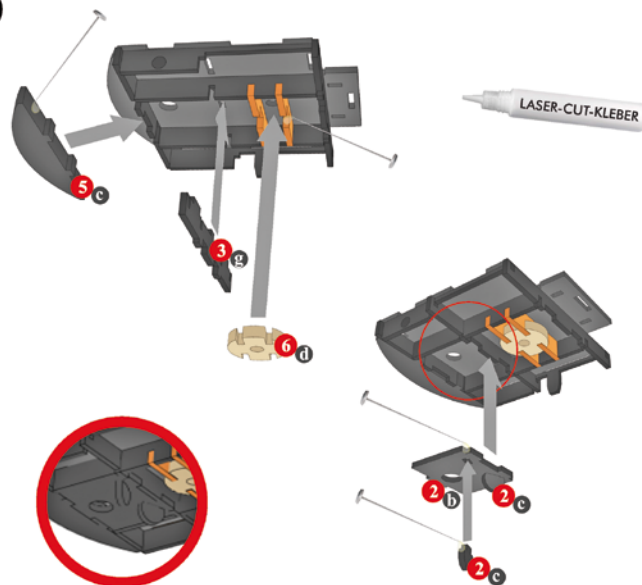

Anleitung. Instructions. Mode d'emploi.

DAMPFKRAN H0 1397

de Vor Gebrauch die Sicherheitshinweise und Anleitung genau lesen und beachten.

Vor dem Zusammenbau sollten Sie sich mit den Einzelteilen vertraut machen, diese sorgfältig abtrennen und ggf. z.B. mit feinem Schmirgelpapier entgraten. Vor der Montage die Teile gemäß der Anleitung vorsortieren. Zum Verkleben (wenig Klebstoff verwenden) empfehlen wir Laser-Cut-Kleber (z.B. Busch 7592),

A

Modellbau-Kleber
Busch 7599

Laser-Cut-Kleber
Busch 7592

Wenig Klebstoff verwenden. Bei filigranen Teilen den Klebstoff z.B. mit einer Stecknadel o.ä. auftragen.

B**C****D****E****F**

Ausschneidebogen

DEMAG	DEMAG	DEMAG	DEMAG
Tragfähigkeit gemäß Bsp. 1/20 gemäß Bsp. 1/20	Tragfähigkeit gemäß Bsp. 1/20 gemäß Bsp. 1/20	Tragfähigkeit gemäß Bsp. 1/20 gemäß Bsp. 1/20	Tragfähigkeit gemäß Bsp. 1/20 gemäß Bsp. 1/20
Der Aufkleber ist abweisend für Tiere od. Vögel.	Der Aufkleber ist abweisend für Tiere od. Vögel.	Der Aufkleber ist abweisend für Tiere od. Vögel.	Der Aufkleber ist abweisend für Tiere od. Vögel.