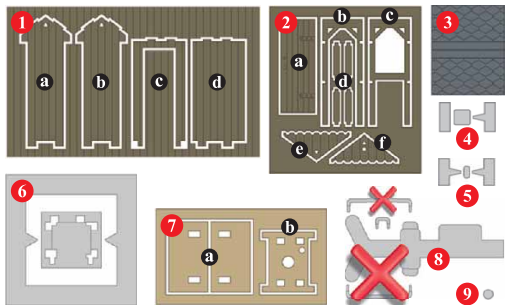

Anleitung. Instructions. Mode d'emploi.

FERNSPRECHBUDE H0/TT

de Vor Gebrauch die Sicherheitshinweise und Anleitung genau lesen und beachten.

Vor dem Zusammenbau sollten Sie sich mit den Einzelteilen vertraut machen, diese sorgfältig abtrennen und ggf. z.B. mit feinem Schmirgelpapier entgraten. Vor der Montage die Teile gemäß der Anleitung vorsortieren. Zum Verkleben (wenig Klebstoff verwenden) empfehlen wir Modellbaukleber (z.B. Busch 7599) oder Alleskleber (z.B. UHU® kraft). Dieser Bausatz wurde sorgfältig gepackt. Sollte trotzdem ein Teil fehlen, können Sie es unter Angabe der Teilenummer (siehe Abbildung unten) und Artikelnummer dieses

Bausatzes direkt bei Busch anfordern.
en Read and follow these safety precautions and instructions carefully before use.

fr Avant d'utiliser ce produit, veuillez lire et suivre attentivement les consignes de sécurité et le mode d'emploi.

it Prima dell'uso leggere attentamente le istruzioni per l'uso e le avvertenze di sicurezza.

es Antes de montar leer las instrucciones de seguridad e indicaciones de montaje.

nl Voor gebruik de veiligheidsaanschuivingen en instructies goed lezen en opvolgen.

Inhalt (Stückliste). Parts list. Liste détaillée. Contenido. Contenido. Inhoud.