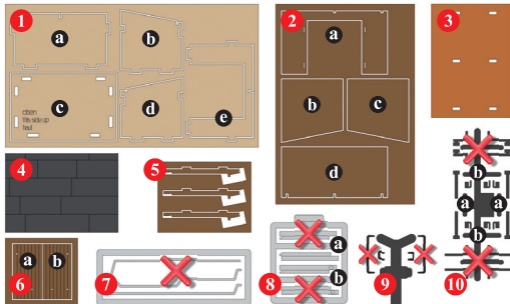

Anleitung. Instructions. Mode d'emploi.

HOLZSCHUPPEN H0 1594

de Vor Gebrauch die Sicherheitshinweise und Anleitung genau lesen und beachten.

Vor dem Zusammenbau sollten Sie sich mit den Einzelteilen vertraut machen, diese sorgfältig abtrennen und ggf. z.B. mit feinem Schmirgelpapier entgraten. Vor der Montage die Teile gemäß der Anleitung vorsortieren. Zum Verkleben (wenig Klebstoff verwenden) empfehlen wir Laser-Cut-Kleber (z.B. Busch 7592), Modellbaukleber (z.B. Busch 7599) und Alleskleber (z.B. UHU® Kraft). Dieser Bausatz wurde sorgfältig gepackt. Sollte trotzdem ein Teil fehlen, können Sie es unter Angabe der Teilenummer (siehe Ab-

Inhalt (Stückliste). Parts list. Liste détaillée. Contenido. Contenido. Inhoud.

Anleitung. Instructions. Mode d'emploi.

HOLZSCHUPPEN H0 1594

de Vor Gebrauch die Sicherheitshinweise und Anleitung genau lesen und beachten.