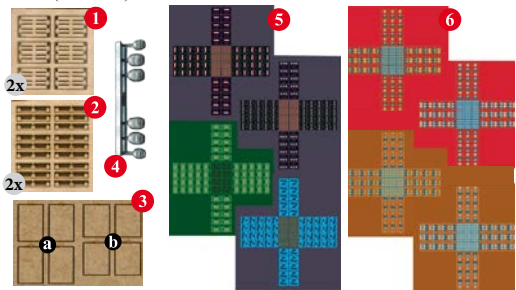

Anleitung. Instructions. Mode d'emploi.

PALETTEN MIT GETRÄNKEKISTEN H0 1814

de Vor Gebrauch die **Sicherheits-**
hinweise und Anleitung genau lesen
und beachten. Vor dem Zusammen-
bau sollten Sie sich mit den Einzeltei-
len vertraut machen, diese sorgfältig
abtrennen und ggf. z.B. mit feinem
Schmirgelpapier entgraten. Vor der
Montage die Teile gemäß der Anlei-
tung vorsortieren. Zum Verkleben
(wenig Klebstoff verwenden) empfeh-
len wir Modellbaukleber (z.B. Busch
7599) oder Alleskleber (z.B. UHU®
Kraft). Dieser Bausatz wurde sorgfältig
gepackt. Sollte trotzdem ein Teil
fehlen, können Sie es unter Angabe
der Teilenummer (siehe Abbildung
unten) und Artikelnummer dieses
Bausatzes direkt bei Busch anfordern.

Inhalt (Stückliste). Parts list. Liste détaillée. Contenuto. Contenido. Inhoud.

A *Wenig Klebstoff verwenden. Bei filigranen Teilen den Klebstoff z.B. mit einer Stecknadel o.Ä. auftragen.*

B

C *Wenig Klebstoff verwenden. Bei filigranen Teilen den Klebstoff z.B. mit einer Stecknadel o.Ä. auftragen.*

D

Weißer Kanten evtl. farblich anpassen.

E *Wenig Klebstoff verwenden. Bei filigranen Teilen den Klebstoff z.B. mit einer Stecknadel o.Ä. auftragen.*