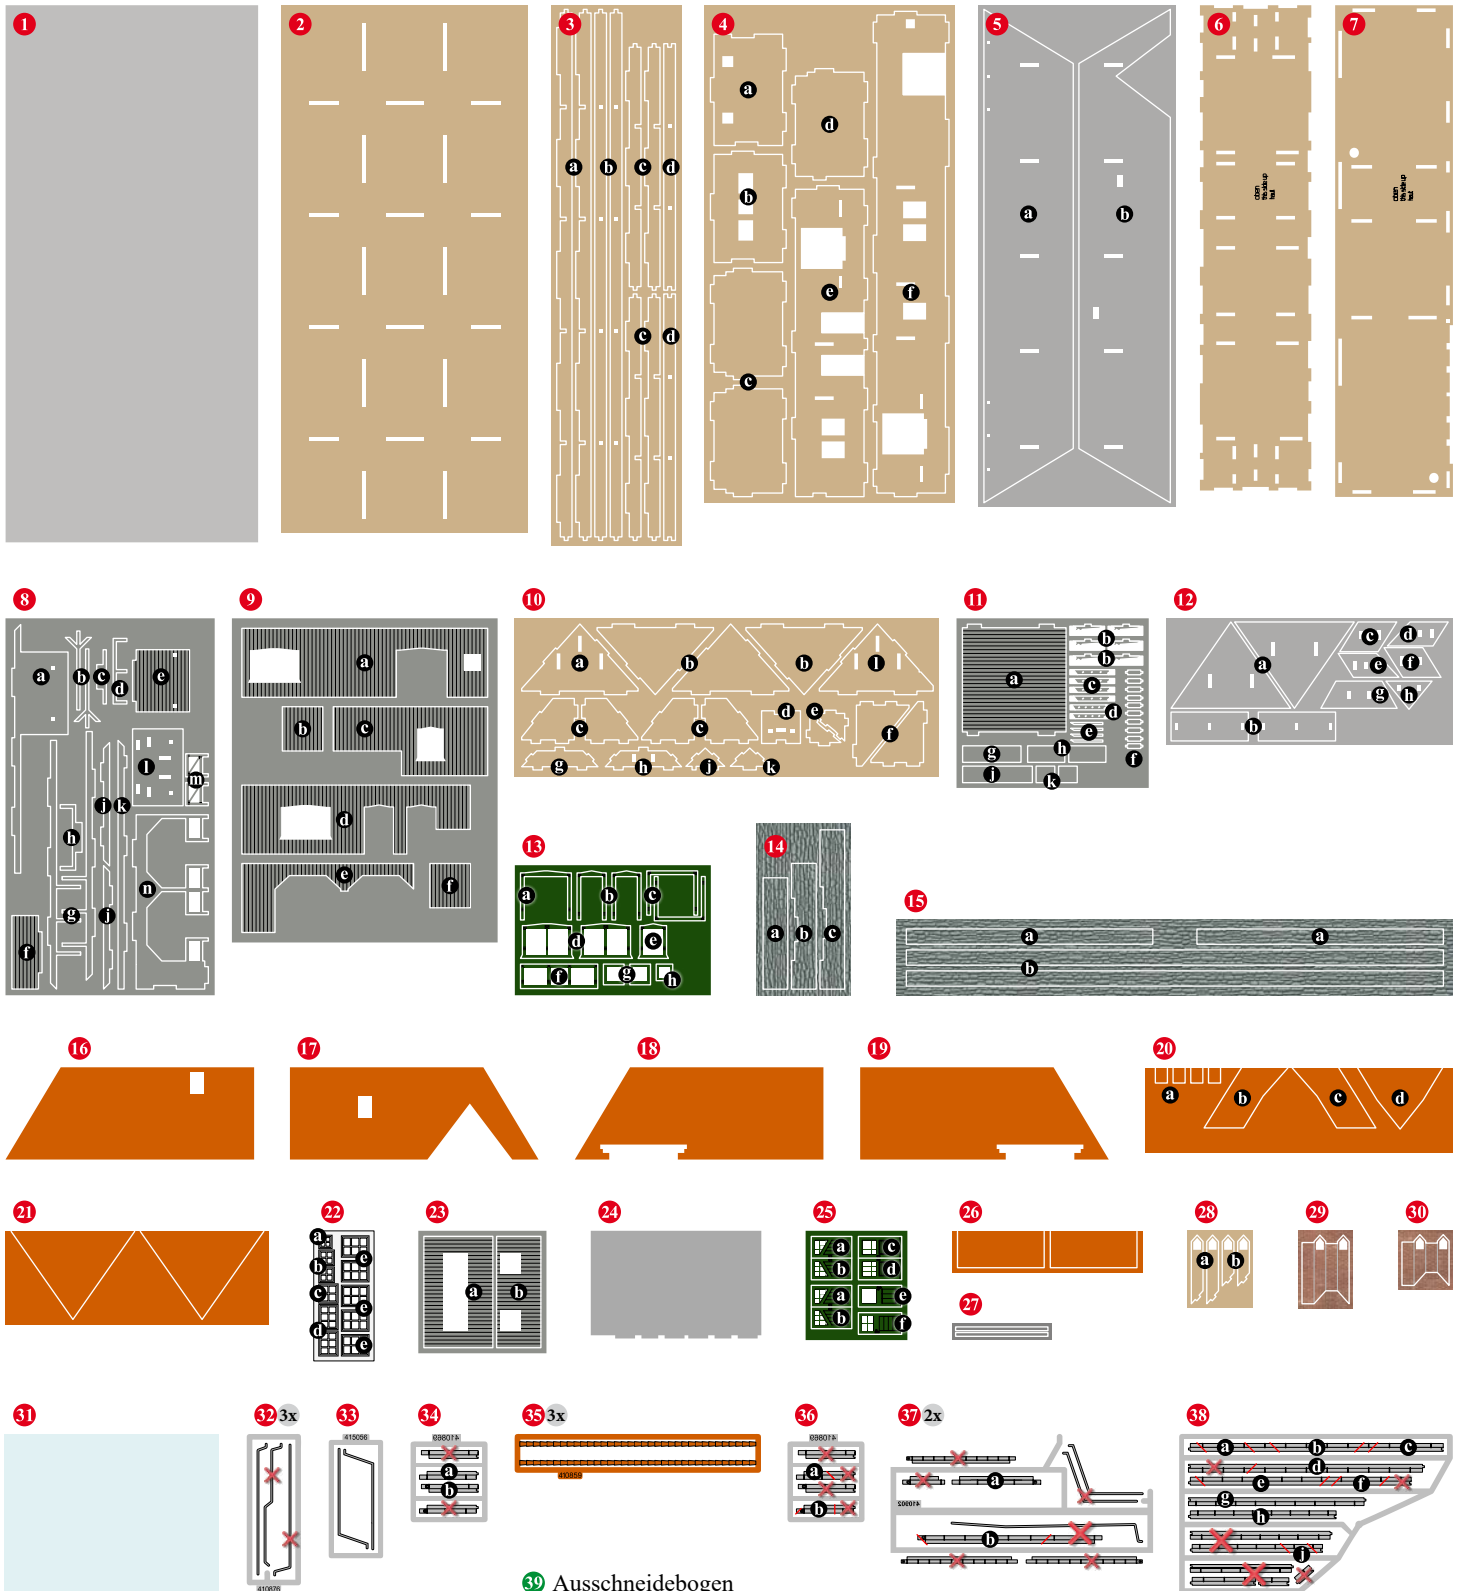

# BAHNHOF KALCHREUTH H0 1953

**de** Vor Gebrauch die Sicherheitshinweise und Anleitung genau lesen und beachten.

Vor dem Zusammenbau sollten Sie sich mit den Einzelteilen vertraut machen, diese sorgfältig abtrennen und ggf. z.B. mit feinem Schmirgelpapier entgraten. Vor der Montage die Teile gemäß der Anleitung vorsortieren. Zum Verkleben (wenig Klebstoff verwenden) empfehlen wir Laser-Cut-Kleber (z.B. Busch 7594), Modell-

baukleber (z.B. Busch 7599), Modellbau-Haftkleber (z.B. Busch 7598) und Alleskleber (z.B. UHU® Kraft). Dieser Bausatz wurde sorgfältig gepackt. Sollte trotzdem ein Teil fehlen, können Sie es unter Angabe der Teilenummer (siehe Abbildung unten) und Artikelnummer dieses Bausatzes direkt bei Busch anfordern.

**Inhalt (Stückliste). Parts list. Liste détaillée. Contenido. Inhoud.**

39 Ausschneidebogen

**A** Wenig Klebstoff verwenden. Bei filigranen Teilen den Klebstoff z.B. mit einer Stecknadel o.Ä. auftragen.